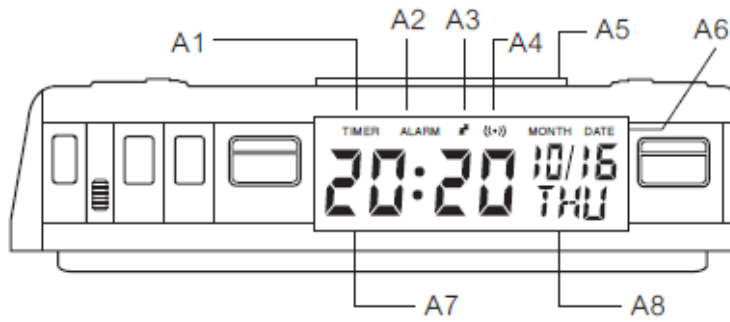

主要功能圖
標顯示位置
及按鈕位置
簡圖

Position of
Main
Function
Icons
Display &
Function
Buttons :

- A1 : 倒數計時器模式
- A2 : 鬧鈴模式
- A3 : 重鬧功能開啟指示符號
- A4 : 鬧鈴功能開啟指示符號
- A5 : LED背燈/ 重鬧功能鍵
- A6 : 全自動日曆
- A7 : 時間
- A8 : 星期