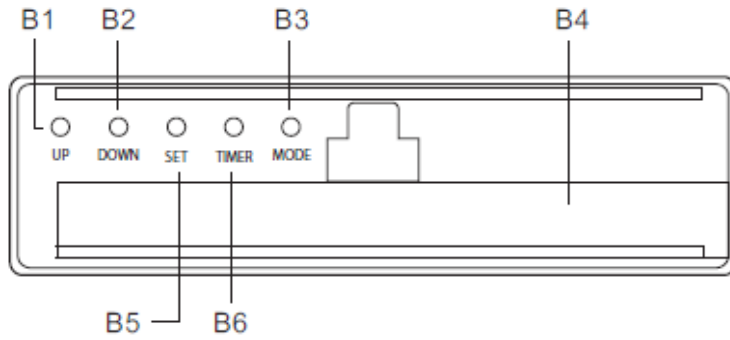

主要功能圖  
標顯示位置  
及按鈕位置  
簡圖

Position of  
Main  
Function  
Icons  
Display &  
Function  
Buttons :

- A1 : 倒數計時器模式
- A2 : 鬧鈴模式
- A3 : 重鬧功能開啟指示符號
- A4 : 鬧鈴功能開啟指示符號
- A5 : LED背燈/ 重鬧功能鍵
- A6 : 全自動日曆
- A7 : 時間
- A8 : 星期