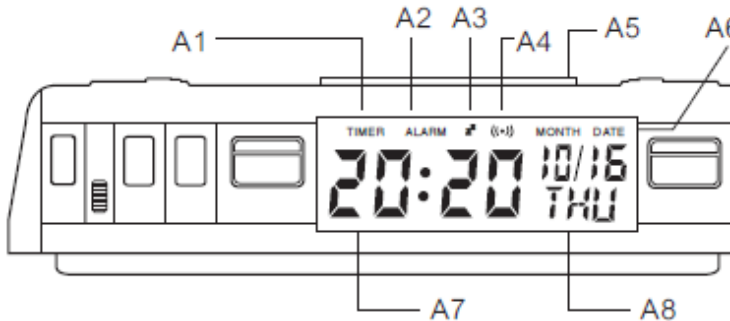

主要功能圖  
標顯示位置  
及按鈕位置  
簡圖

Position of  
Main  
Function  
Icons  
Display &  
Function  
Buttons :

- A1 : 倒數計時器模式
- A2 : 鬧鈴模式
- A3 : 重鬧功能開啟指示符號
- A4 : 鬧鈴功能開啟指示符號
- A5 : LED背燈/ 重鬧功能鍵
- A6 : 全自動日曆
- A7 : 時間
- A8 : 星期

- B1 : 「向上」鍵
- B2 : 「向下」鍵
- B3 : 「模式」鍵
- B4 : 電池蓋
- B5 : 「設定」鍵
- B6 : 「計時」鍵

- A1: Countdown Timer Mode Indicator
- A2: Alarm Mode Indicator
- A3: Snooze on Indicator
- A4: Alarm on Indicator
- A5: LIGHT/ SNOOZE Button
- A6: Calendar
- A7: Time
- A8: Day of Week