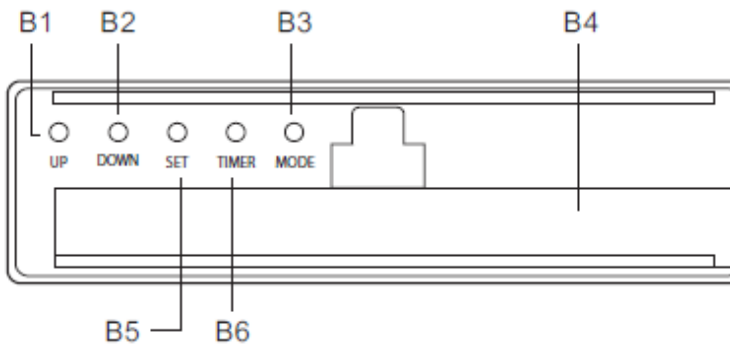

主要功能圖  
標顯示位置  
及按鈕位置  
簡圖

Position of  
Main  
Function  
Icons  
Display &  
Function  
Buttons :

- A1 : 倒數計時器模式
- A2 : 鬧鈴模式
- A3 : 重鬧功能開啟指示符號
- A4 : 鬧鈴功能開啟指示符號
- A5 : LED背燈/ 重鬧功能鍵
- A6 : 全自動日曆
- A7 : 時間
- A8 : 星期

- B1 : 「向上」鍵
- B2 : 「向下」鍵
- B3 : 「模式」鍵
- B4 : 電池蓋
- B5 : 「設定」鍵
- B6 : 「計時」鍵

- A1: Countdown Timer Mode Indicator
- A2: Alarm Mode Indicator
- A3: Snooze on Indicator
- A4: Alarm on Indicator
- A5: LIGHT/ SNOOZE Button
- A6: Calendar
- A7: Time
- A8: Day of Week