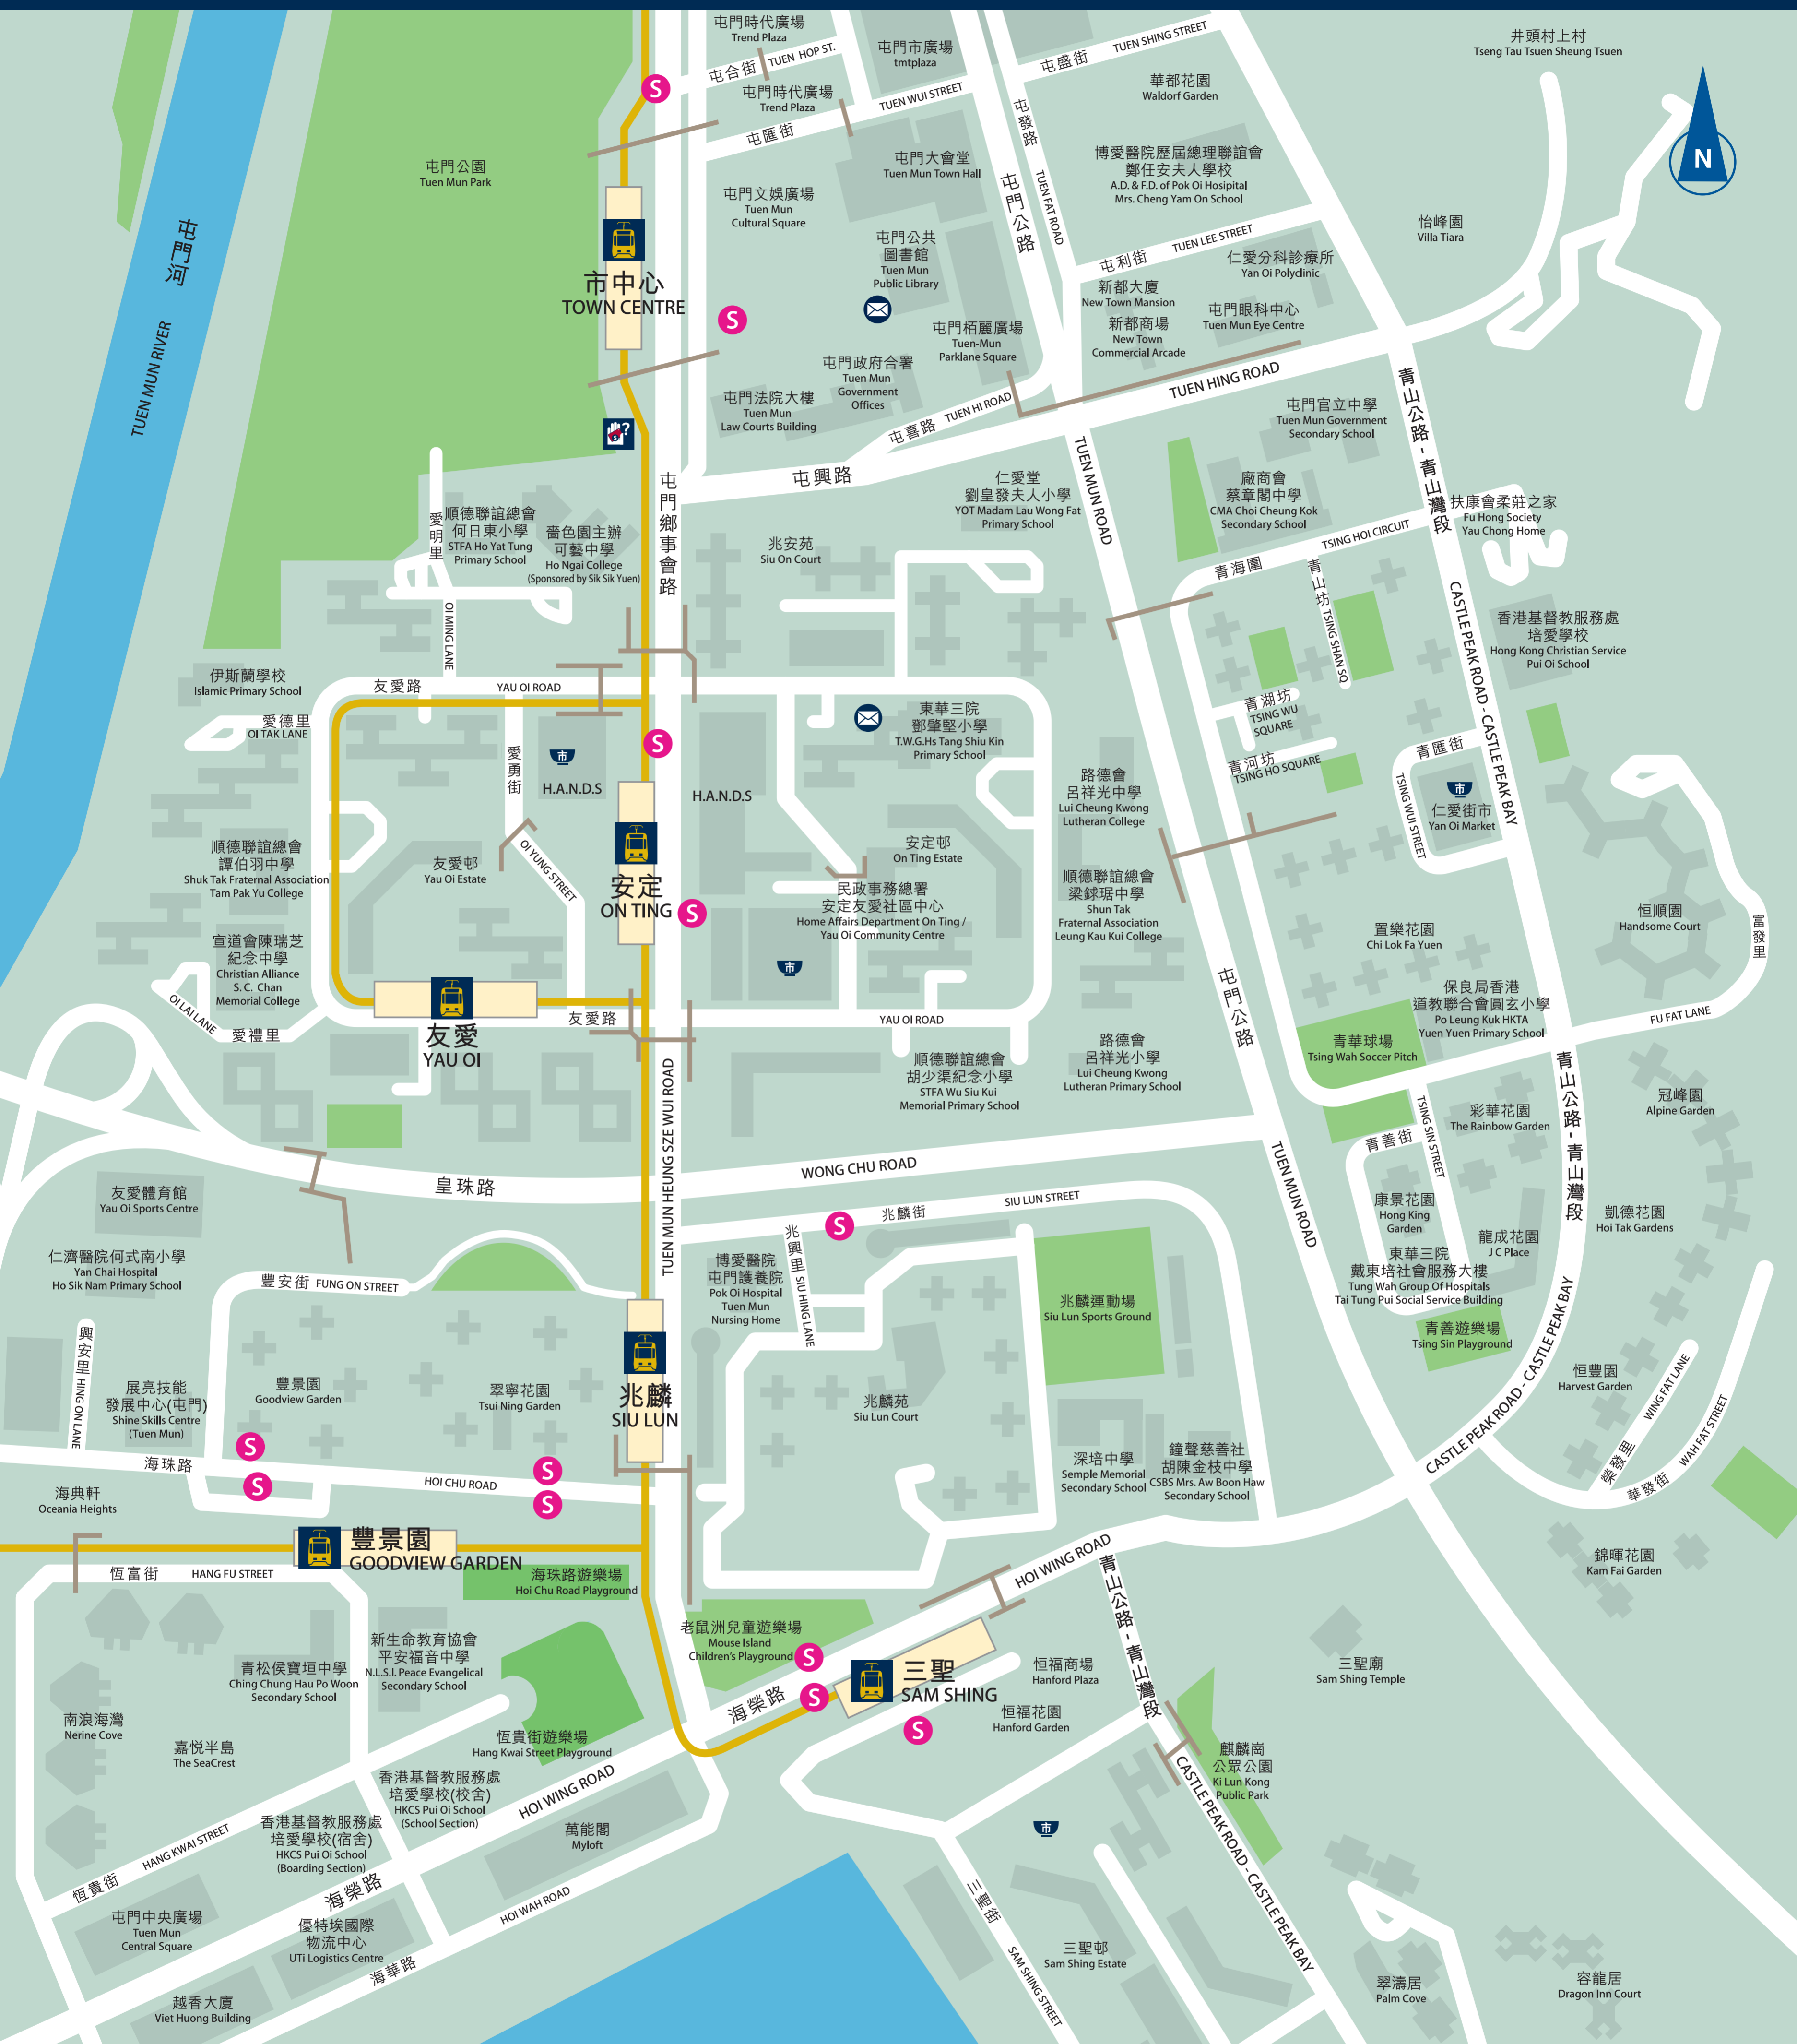

街道圖 Location map 02

圖例 Legend			
輕鐵站 Light Rail stop		警署 Police station	
輕鐵客務中心 Light Rail Customer Service Centre		消防局 Fire station	
港鐵免費接駁巴士站 (輕鐵服務暫停期間使用) Free MTR Shuttle Bus stop (during service disruption only)		行人天橋 Footbridge	
郵政局 Post office		街市/熟食市場 Market/ Cooked food stall	

本圖付印時所載各項均力求準確，如有錯漏，俱以各有關方面之公佈為準。(二〇一六年二月)
Information contained in this leaflet is deemed to be correct when going to print. (02/2016)